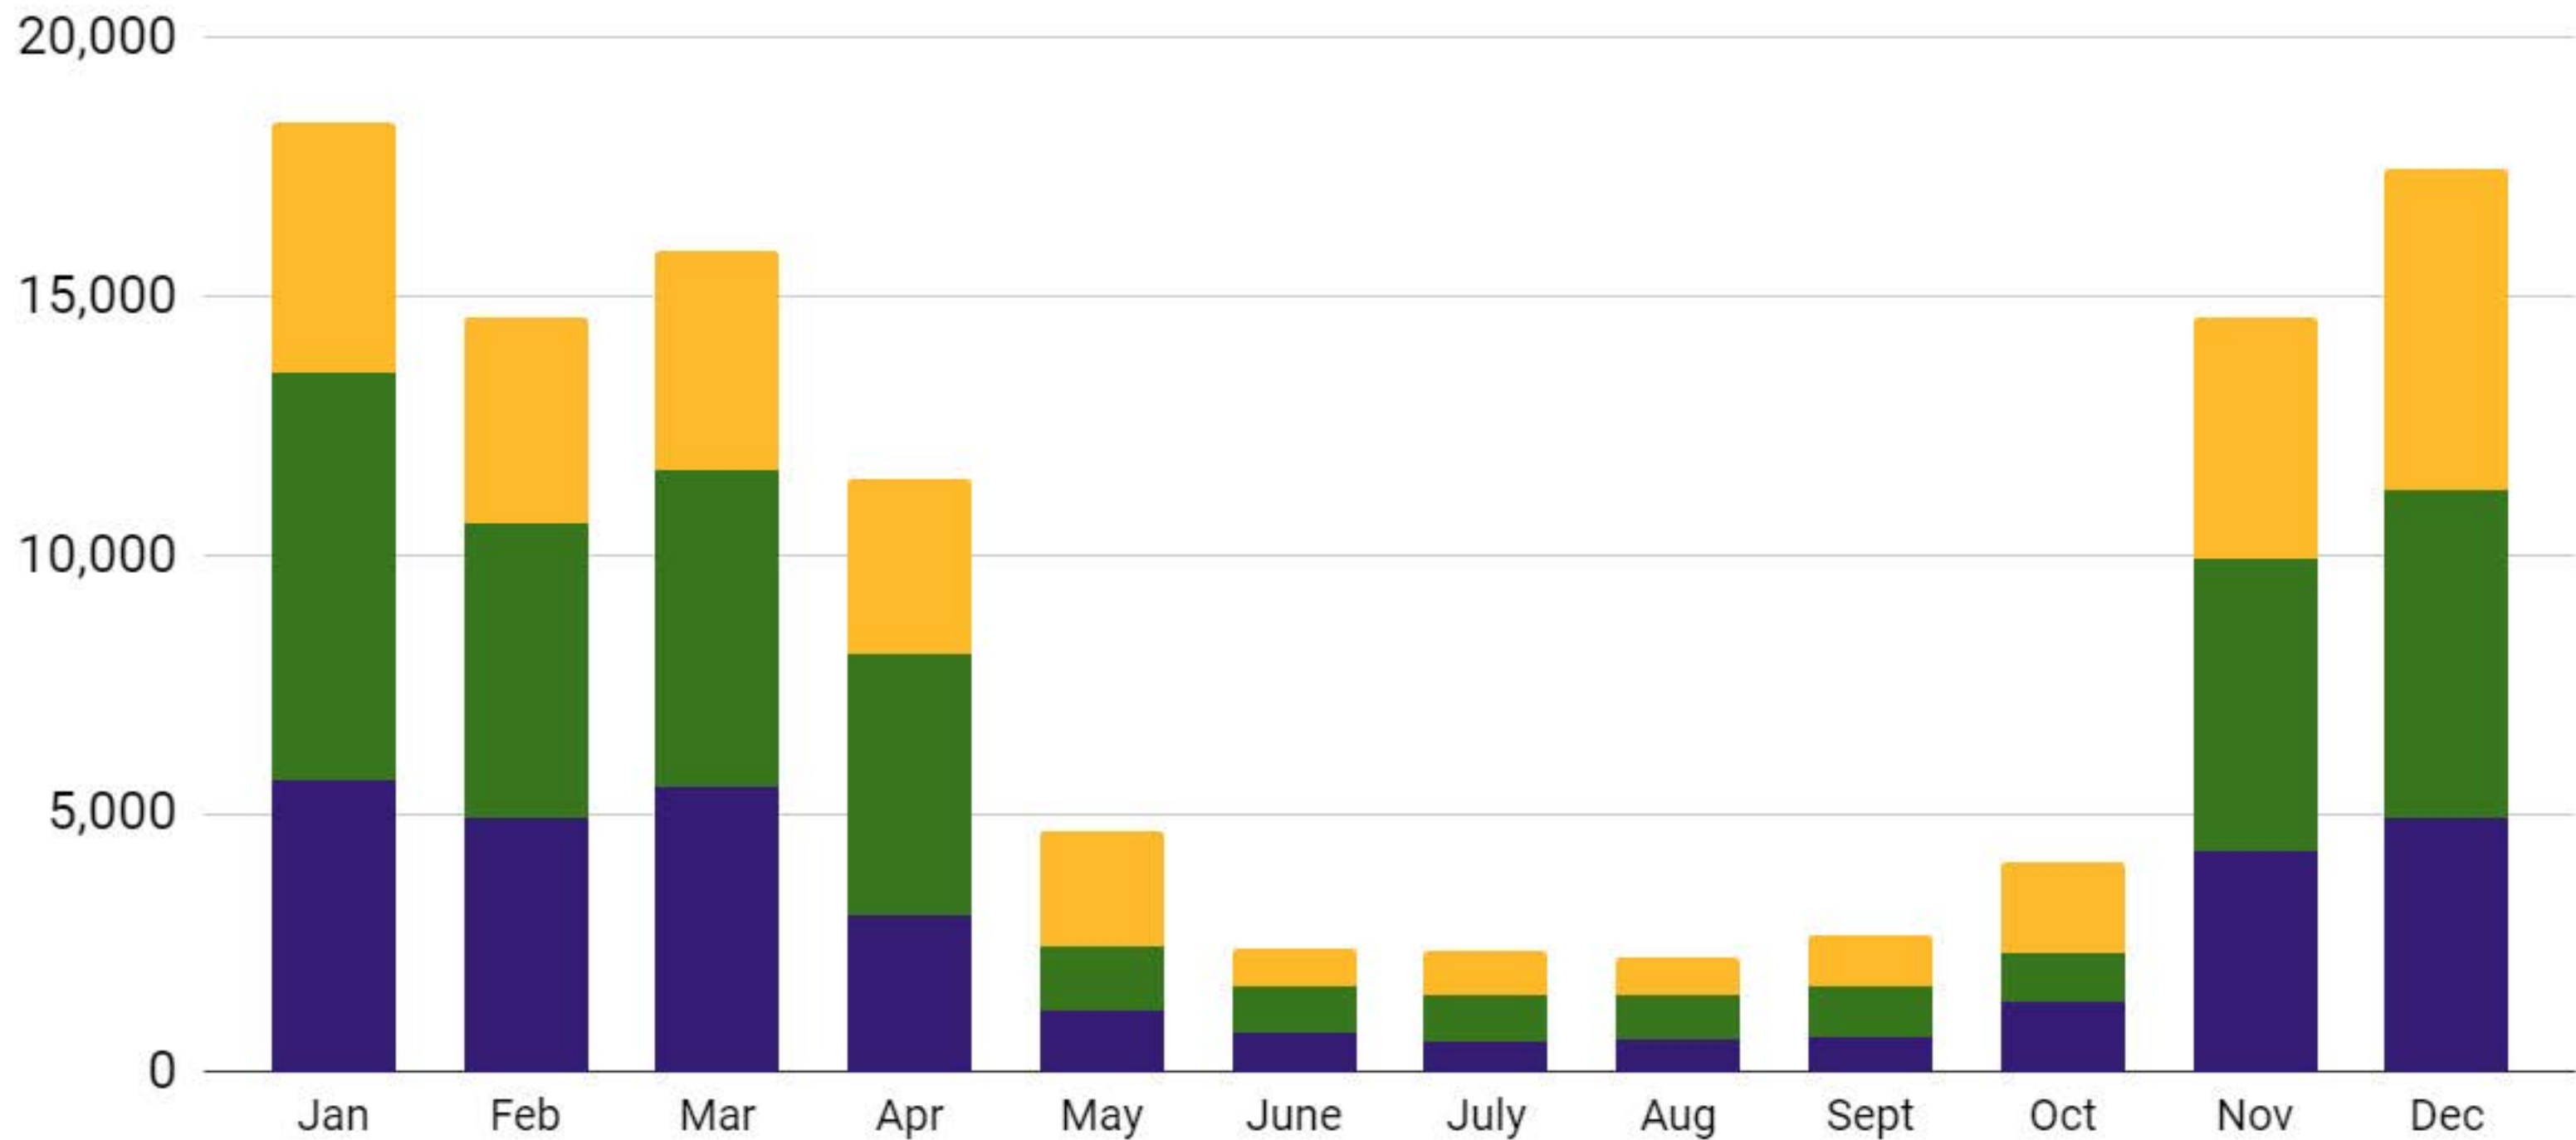

2020 2018 2017

Steam Usage (mmBtu)