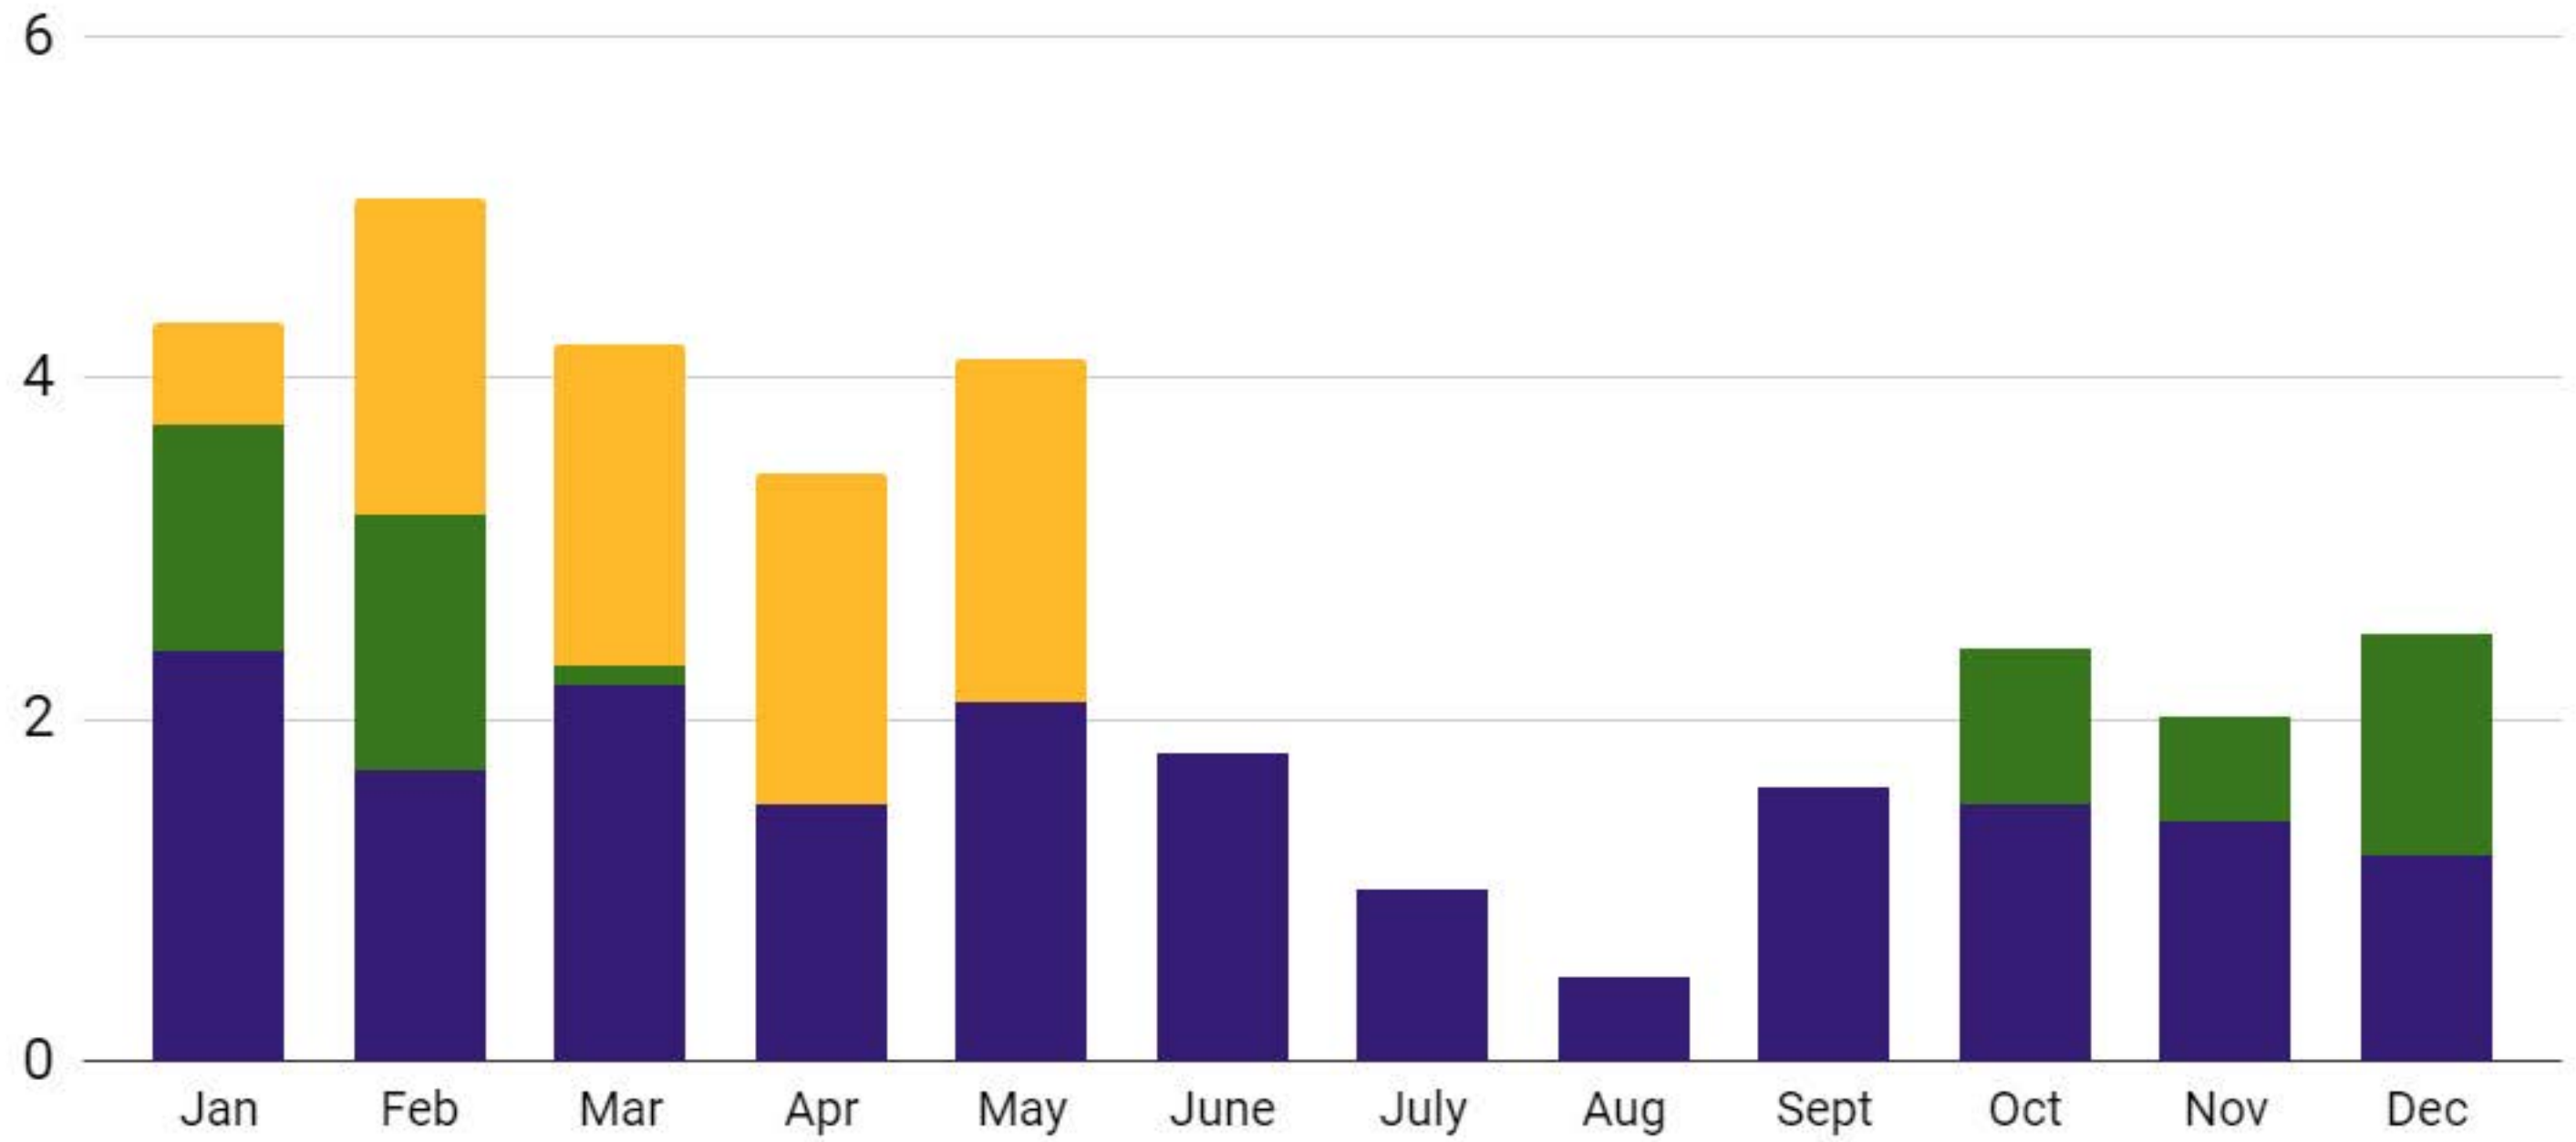

2021 2020 2019

Campus Schools Waste